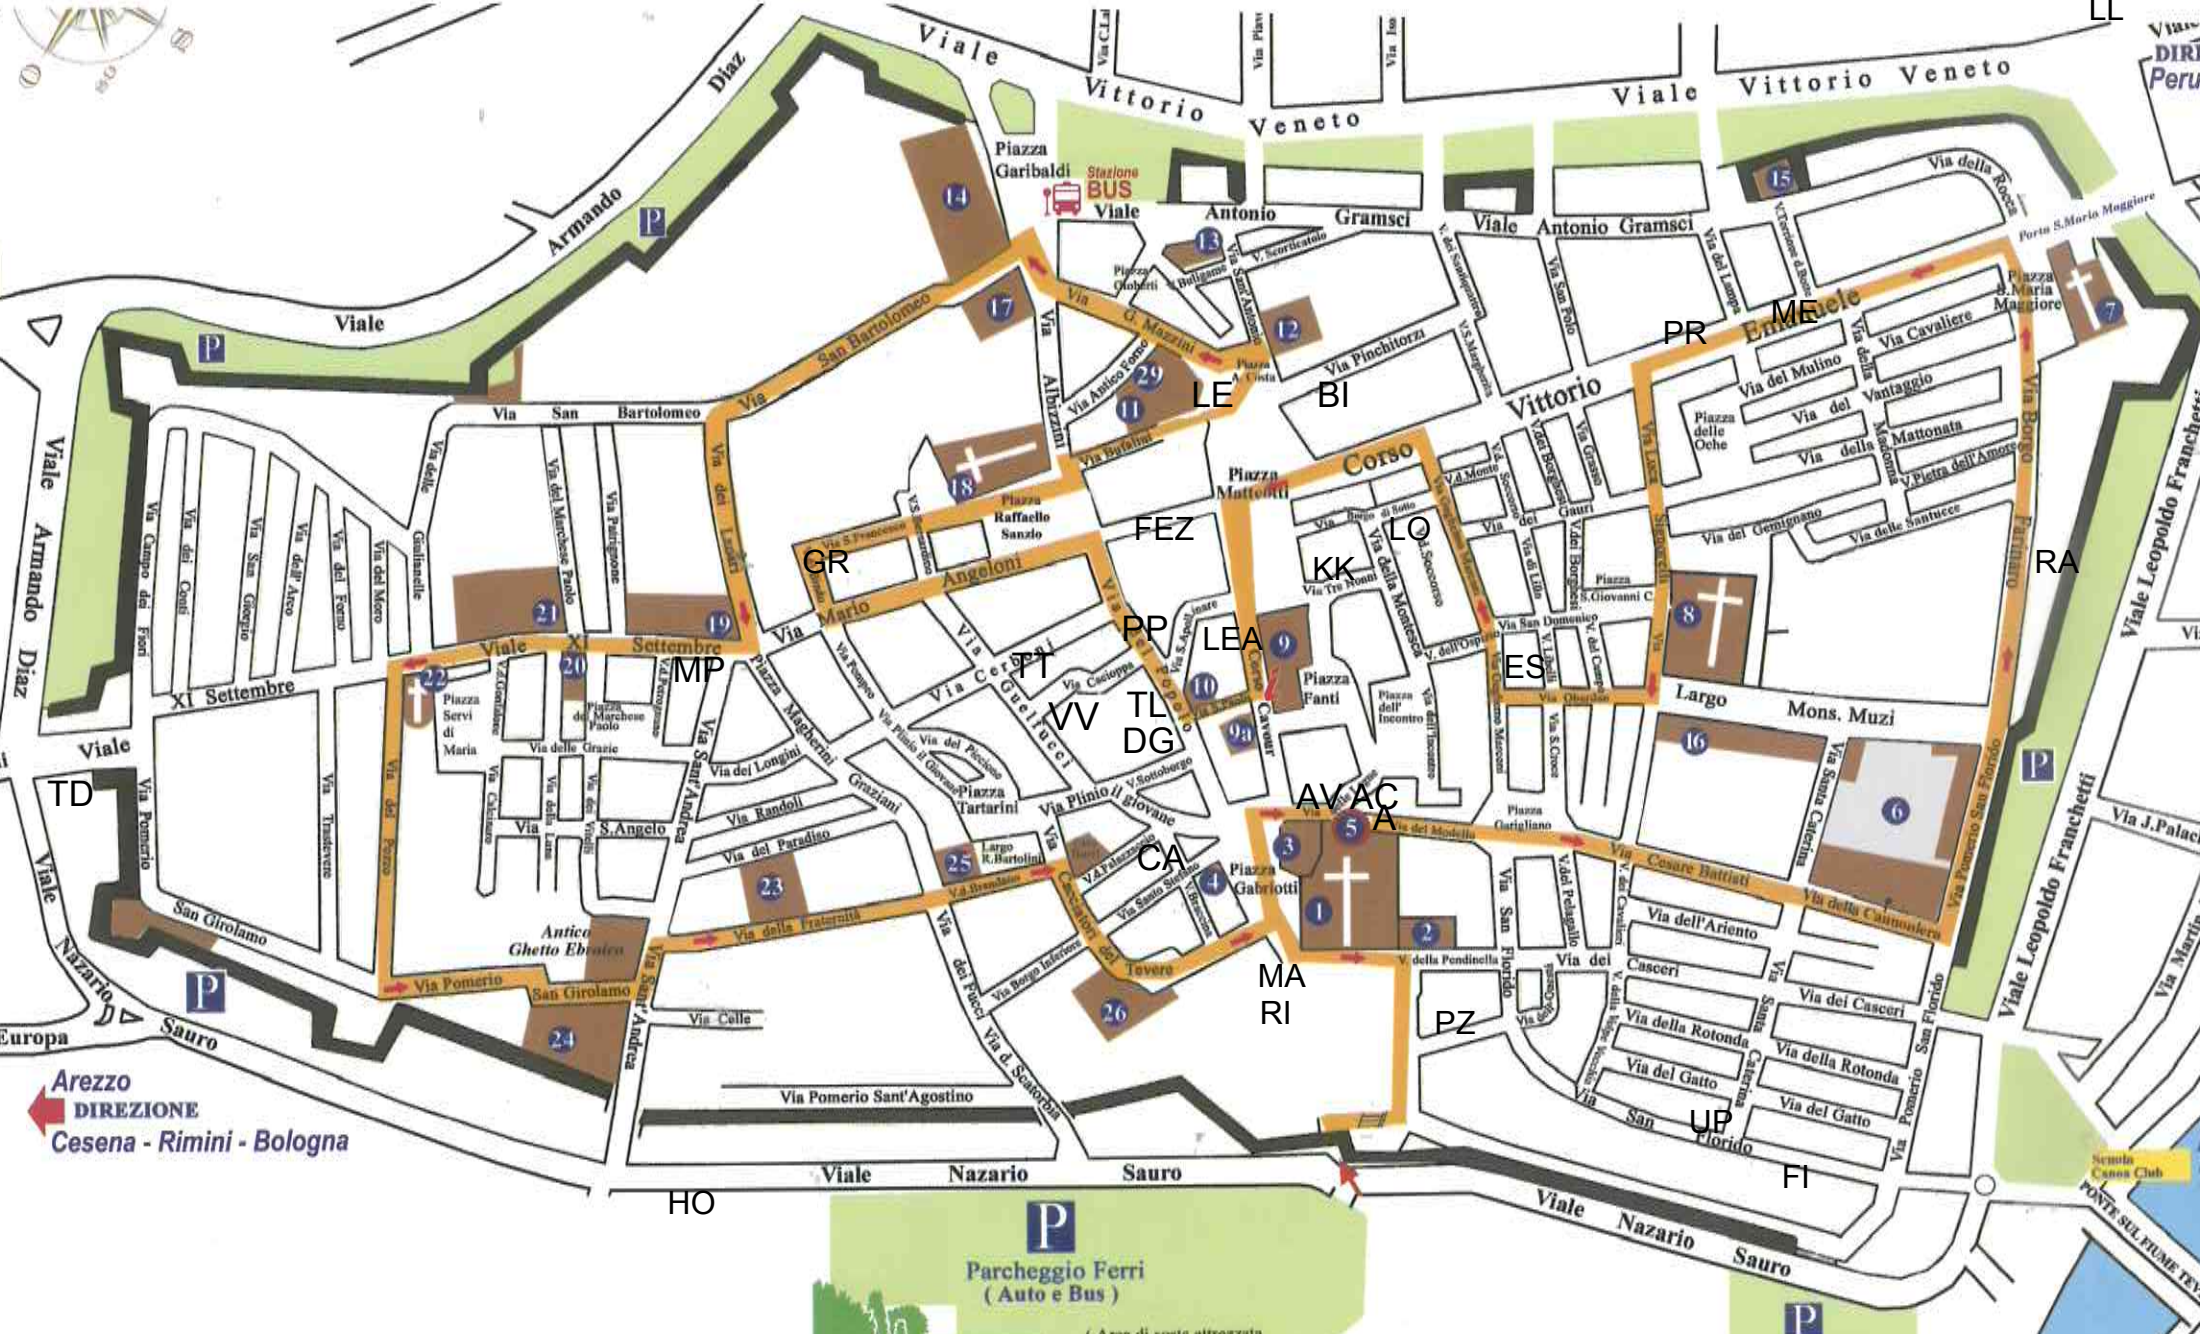

BE

DA

TK

LL

Arezzo  
DIREZIONE  
Cesena - Rimini - Bologna

P  
Parcheggio Ferri  
(Auto e Bus)

(Area di sosta attrezzata)

Scuola  
Calcio Club